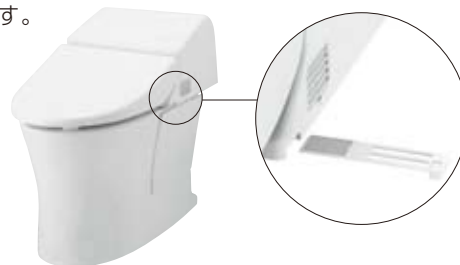

空間 演出

タンク式トイレの常識を変えたデザインが、 トイレ空間の可能性を広げます。

■ 空間を広く有効に使える『ローシルエットデザイン』。

タンク式なのに、スマートなローシルエットを実現。高さも奥行きも、便器寸法がぐっとコンパクトになりました。限られた空間を広く使えて、トイレ内での動作にゆとりがうまれます。

■ タンク式だから『どこでも設置』。

タンク式便器なので、一般のタンク式便器と同じ水圧条件下で設置が可能です。設置場所を選びません。

お掃除 ラク ラク

簡単にキレイを保てるやさしさも、 お掃除のムダをなくす大事なエコ性能です。

■ お掃除しやすい『スッキリデザイン』。

便器の側面の凹凸を覆うサイドカバーでお掃除しやすいデザインです。

■ カンタンお掃除、『脱臭フィルター』。

脱臭フィルターが横にあるので取り出しカンタン。手を汚さずにお掃除できます。

■ サッとひとふき『ノズルまわりスッキリ形状』。

ノズルをスッキリ収納し、凹凸がないので、お手入れカンタン。クルッとふくことができます。

※写真は下から見た状態です。
(本体を取り外すことはできません)